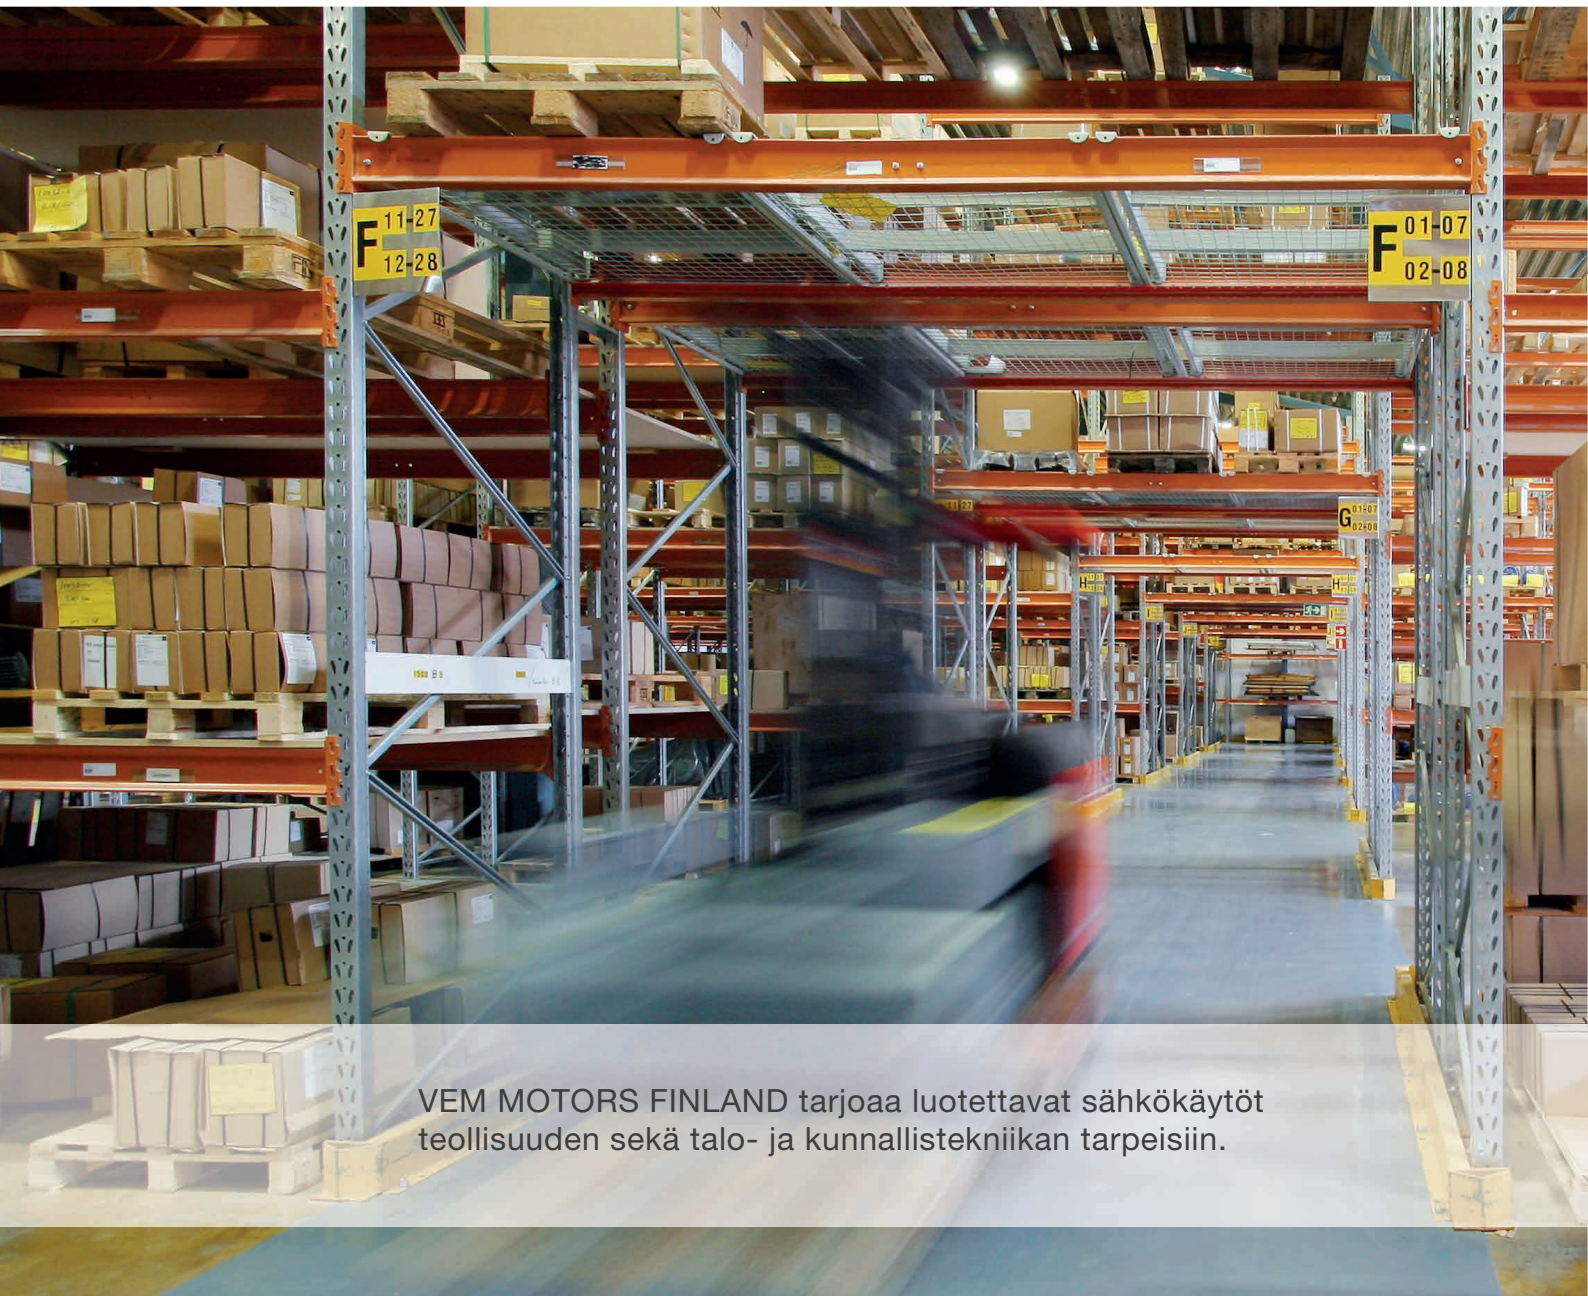

VEM laatu palvelua

VEM MOTORS FINLAND tarjoaa luotettavat sähkökäytöt teollisuuden sekä talo- ja kunnallistekniikan tarpeisiin.

VEM MOTORS FINLAND palvelee

- Asiantunteva myyntipalvelu
- Monipuolinen varastovalikoima
- Tuotantopalvelusta asiakaskohtainen varustelu ja muutostyöt jopa tunnissa
- 24/7 h palvelu, huolto, toimitusverkosto ja tekninen tuki
  Kiiretapauksissa (klo 16 - 8) soita 040 554 8814
- Koko Suomen kattava jälleenmyynti- ja huoltoverkosto
- Sähköinen valintaohjelma VEM eKat
- VEM online - ajantasainen varastotilanne yhdellä silmäyksellä