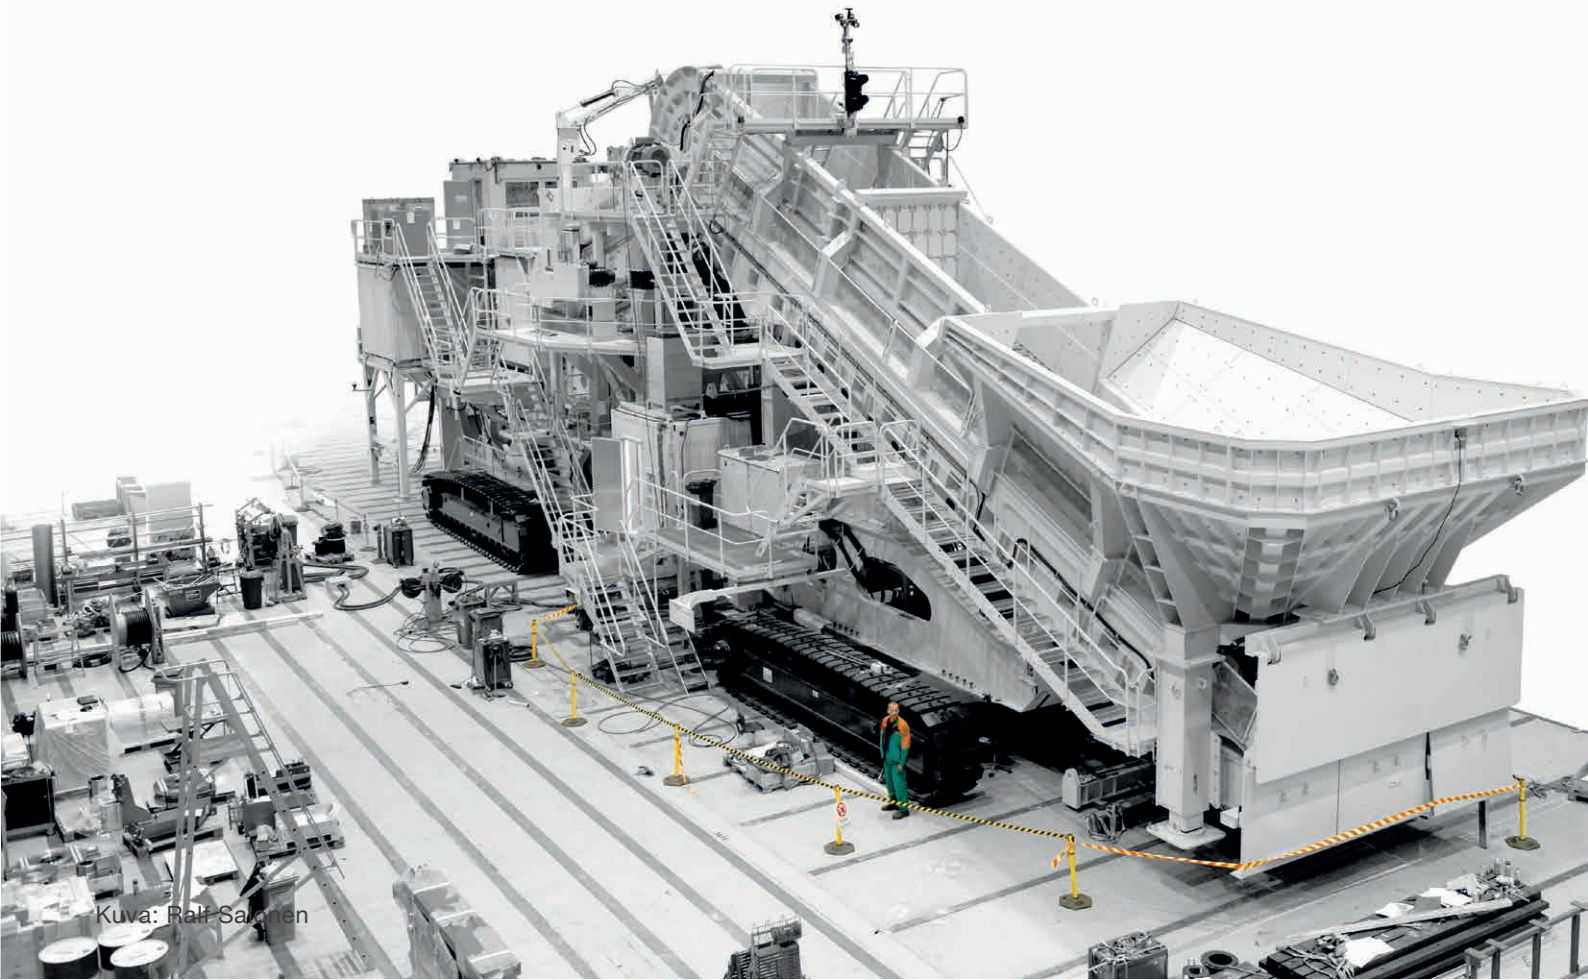

Kuva: Ralf Salonen

Metson Locotrack 200, maailman suurin liikuteltava murskaus- ja kuljetinjärjestelmä on varustettu VEM-moottoreilla.

TIEDON VOIMA

Energiatehokkaat sähkökäytöt teollisuuden sekä talo- ja kunnallistekniikan tarpeisiin